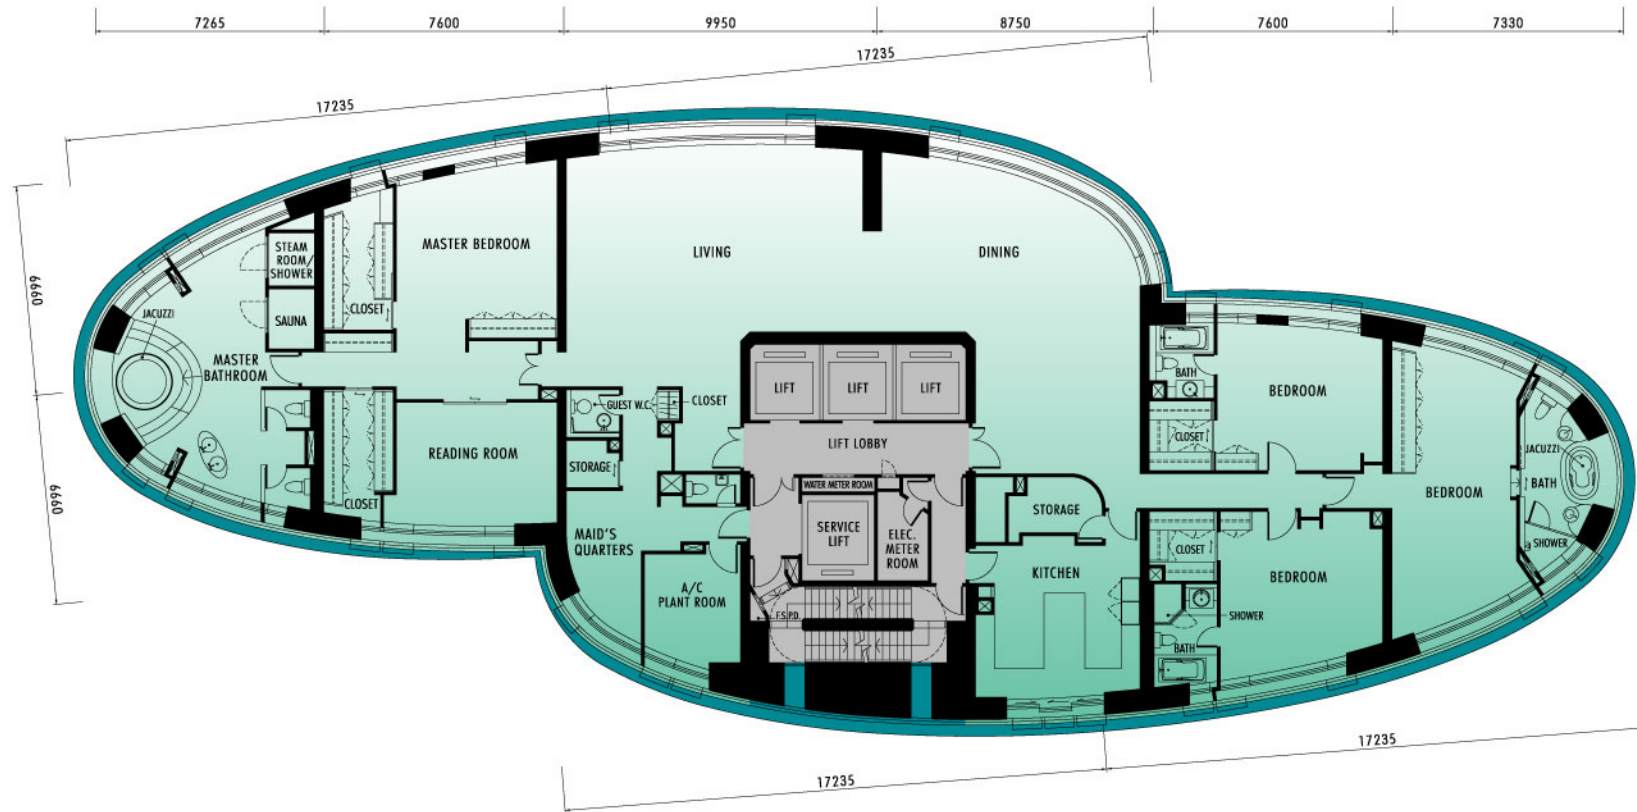

68TH FLOOR

Scale 1:240