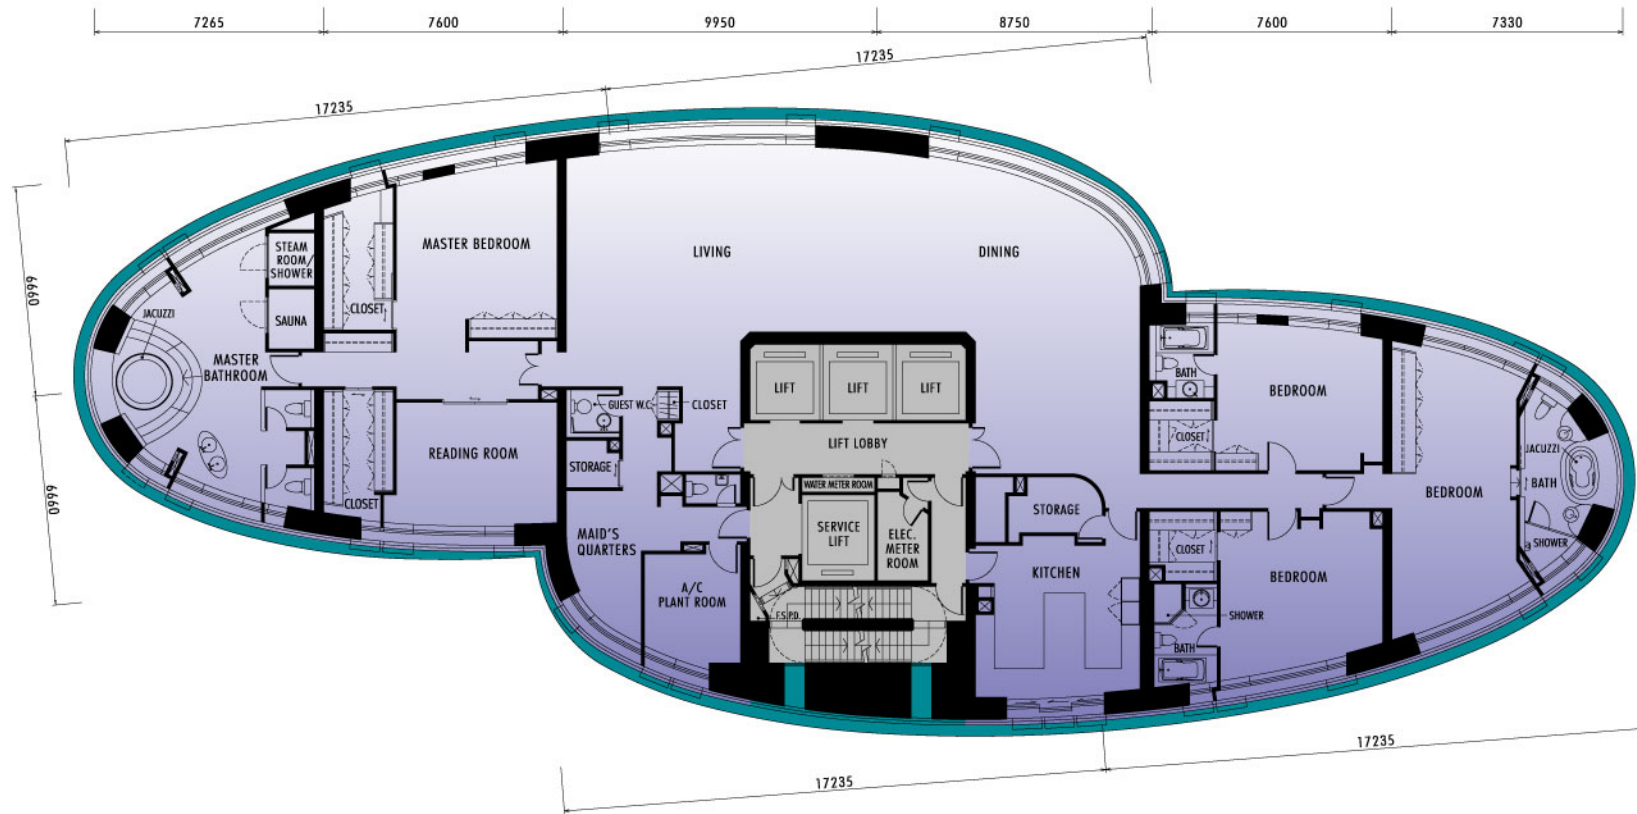

69TH FLOOR

Scale 1:240